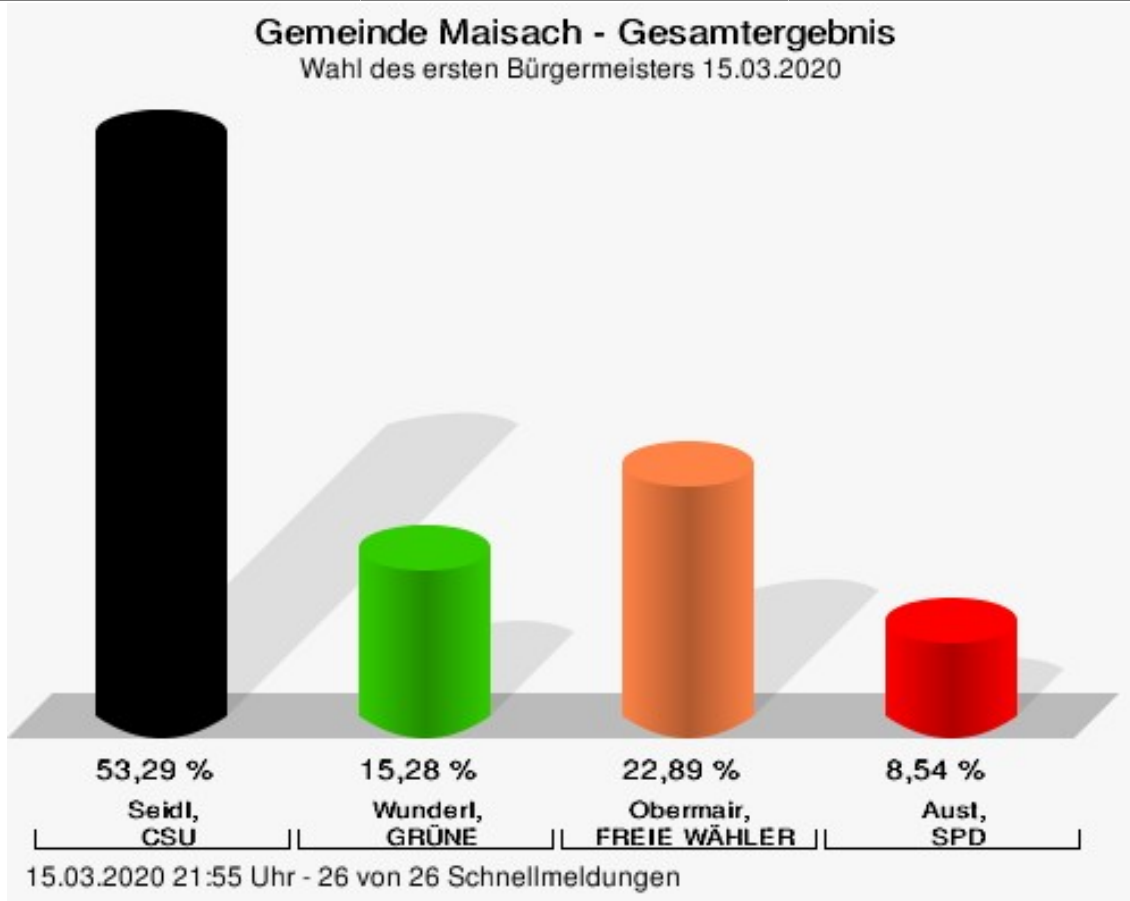

Wahl des ersten Bürgermeisters 15.03.2020 Gemeinde Maisach

	Anzahl	Prozent
Seidl, CSU	3.825	53,29 %
Wunderl, GRÜNE	1.097	15,28 %
Obermair, FREIE WÄHLER	1.643	22,89 %
Aust, SPD	613	8,54 %

Seidl, CSU = Seidl, Christlich-Soziale Union in Bayern e.V.
Wunderl, GRÜNE = Wunderl, BÜNDNIS 90/DIE GRÜNEN
Obermair, FREIE WÄHLER = Obermair, FREIE WÄHLER Bayern
Aust, SPD = Aust, Sozialdemokratische Partei Deutschlands

Gewählt
Seidl, Hans (CSU)

Wahlbeteiligung

15.03.2020 21:55 Uhr - 26 von 26 Schnellmeldungen