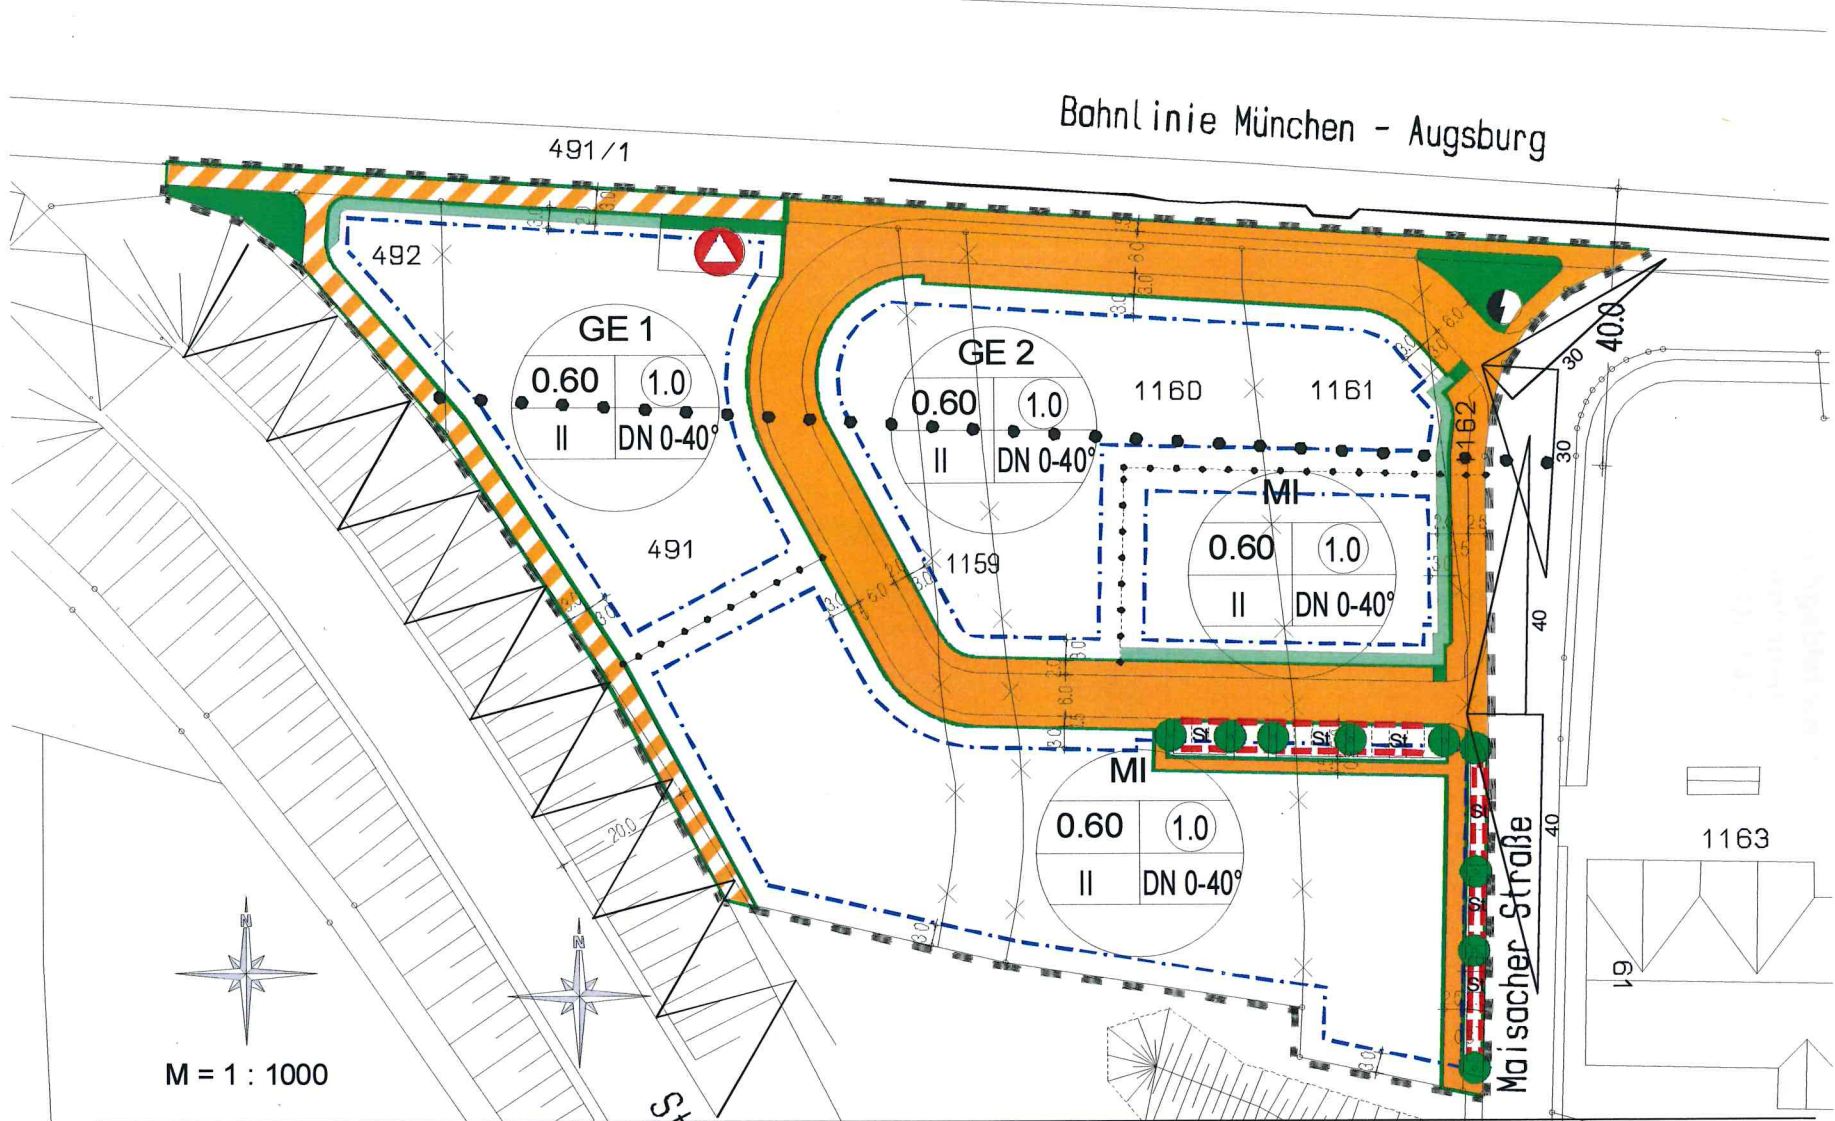

Fassung von 24.03.2011

BEBAUUNGSPLAN GEWERBE- UND MISCHGEBIET WESTLICH DER MAISACHER STRASSE IN GERNLINDEN