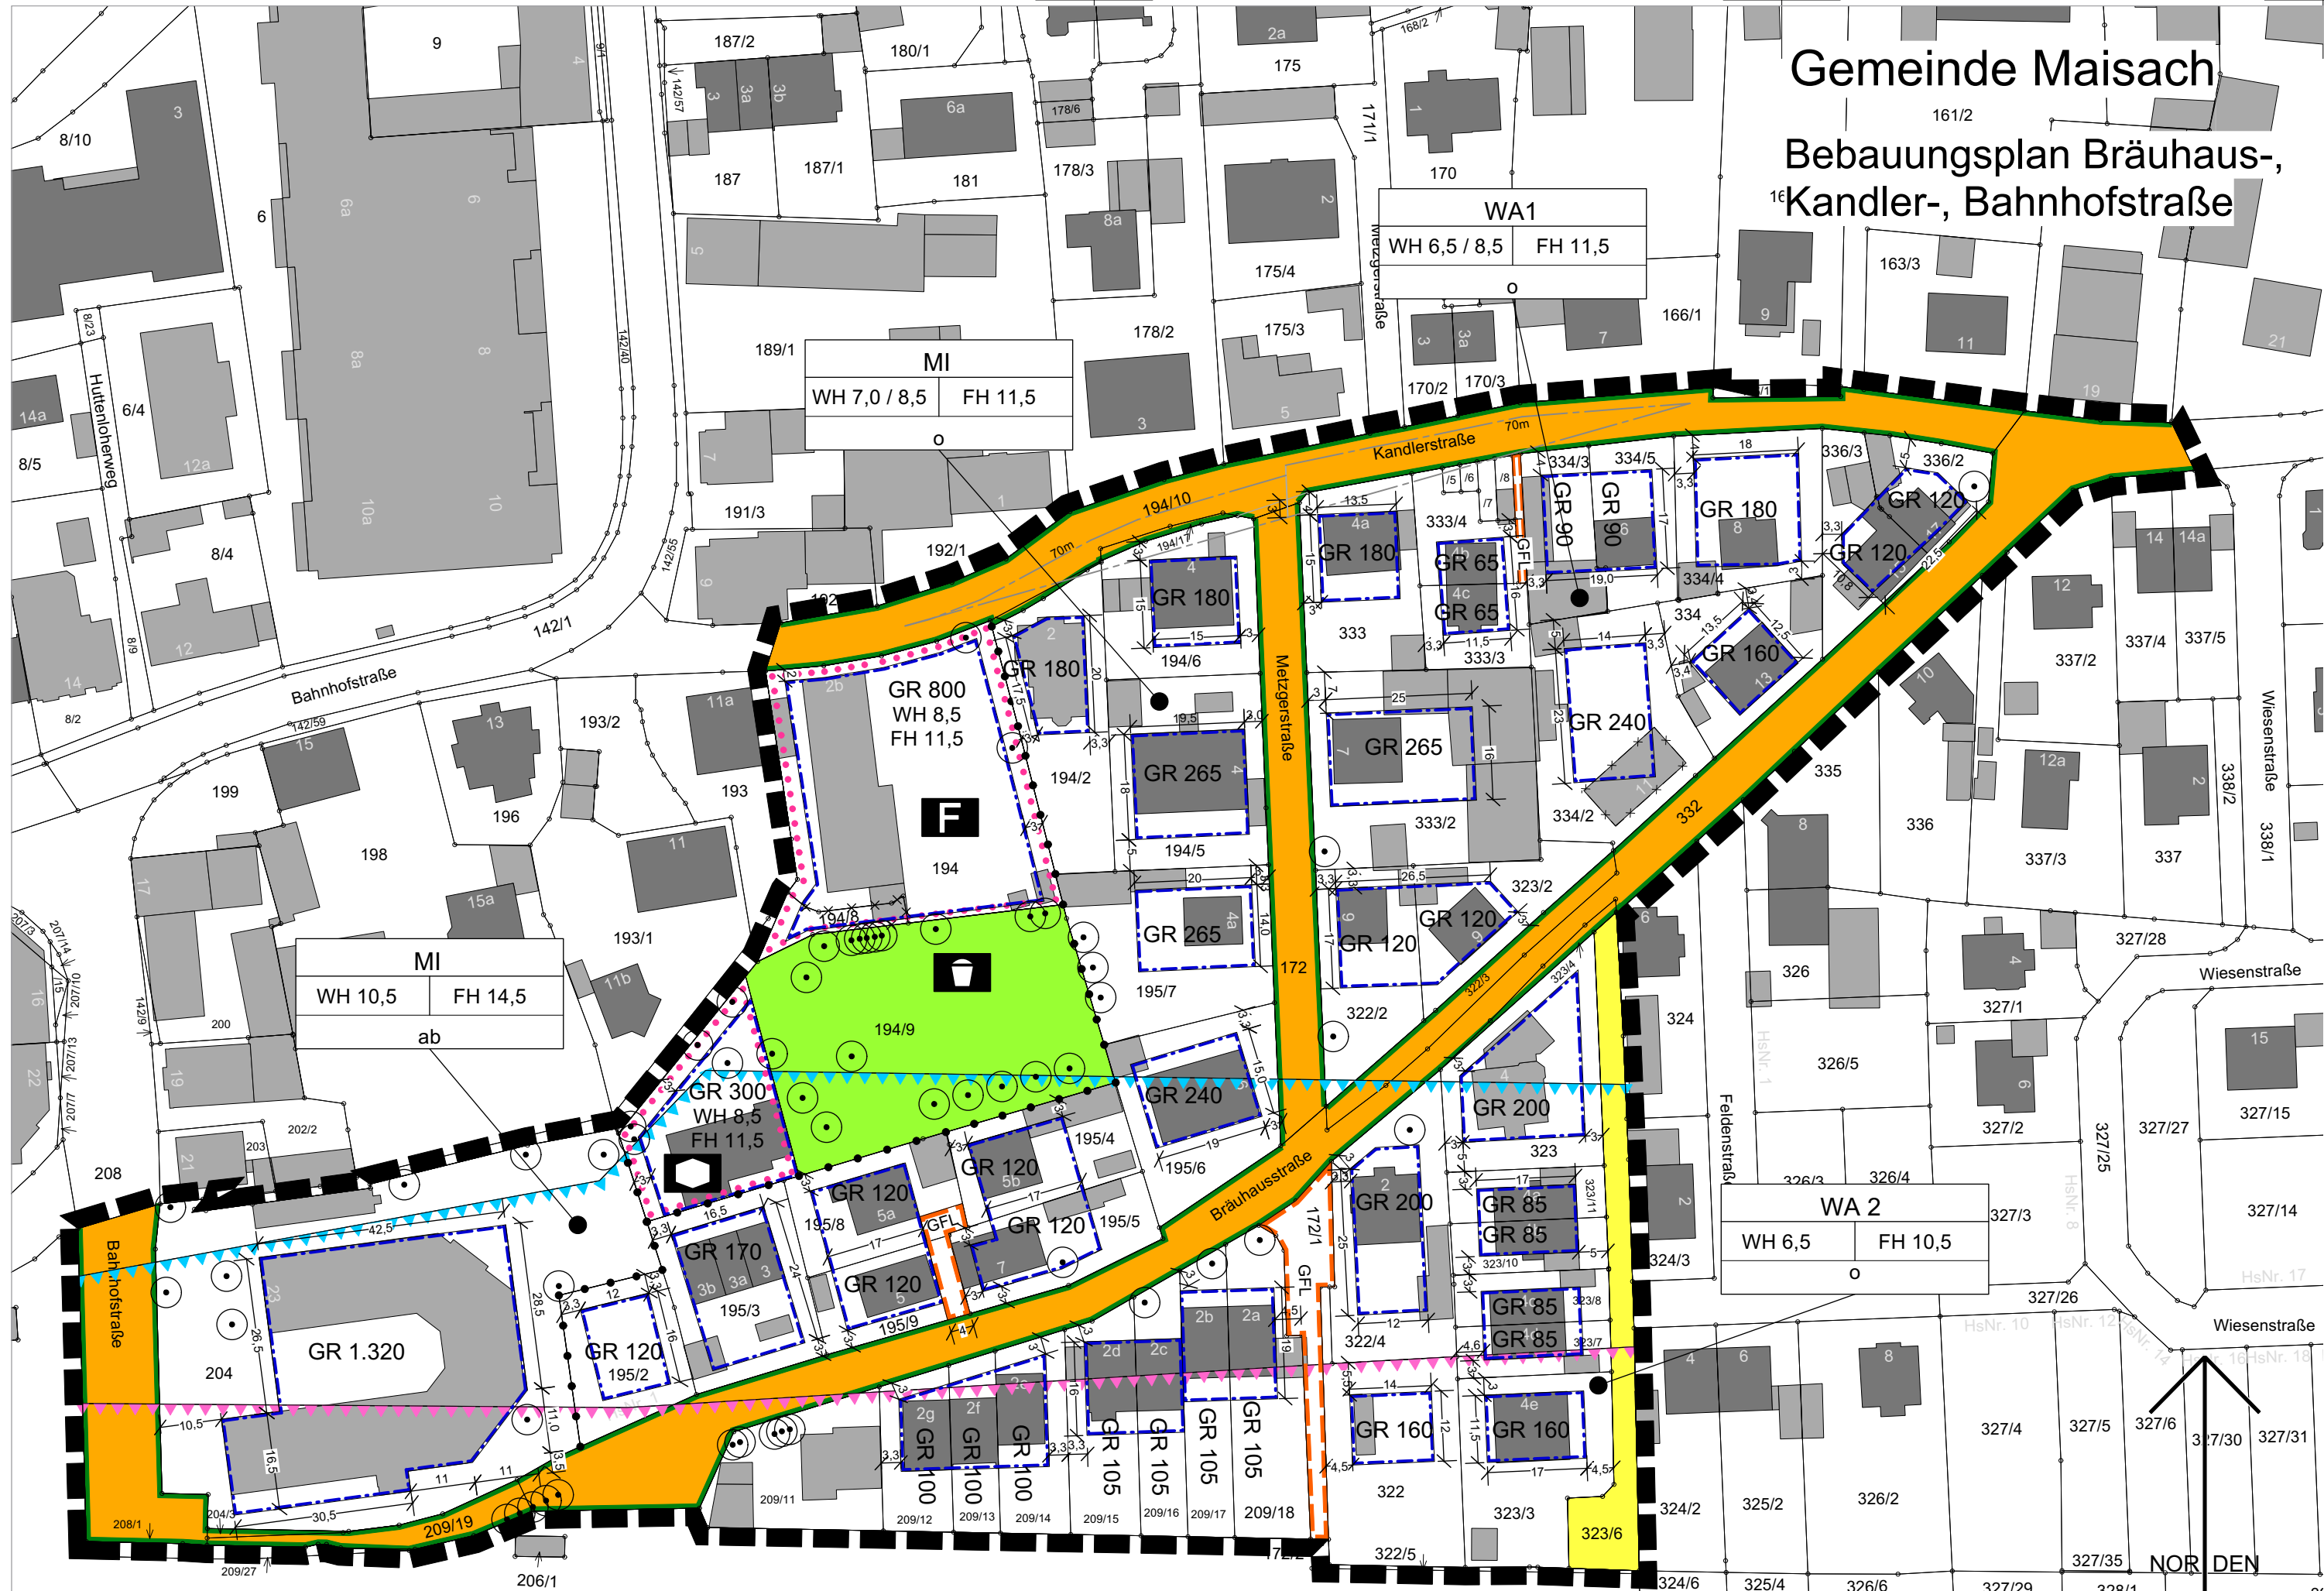

# Gemeinde Maisach

## Bebauungsplan Bräuhaus-, Kandler-, Bahnhofstraße

Geobasisdaten © Bayerische Vermessungsverwaltung 2020  
Darstellung der Flurkarte als Eigentumsnachweis nicht geeignet

17.11.2022

Planungsverband  
Äußerer  
Wirtschaftsraum  
München

M = 1:1.000

NOR DEN