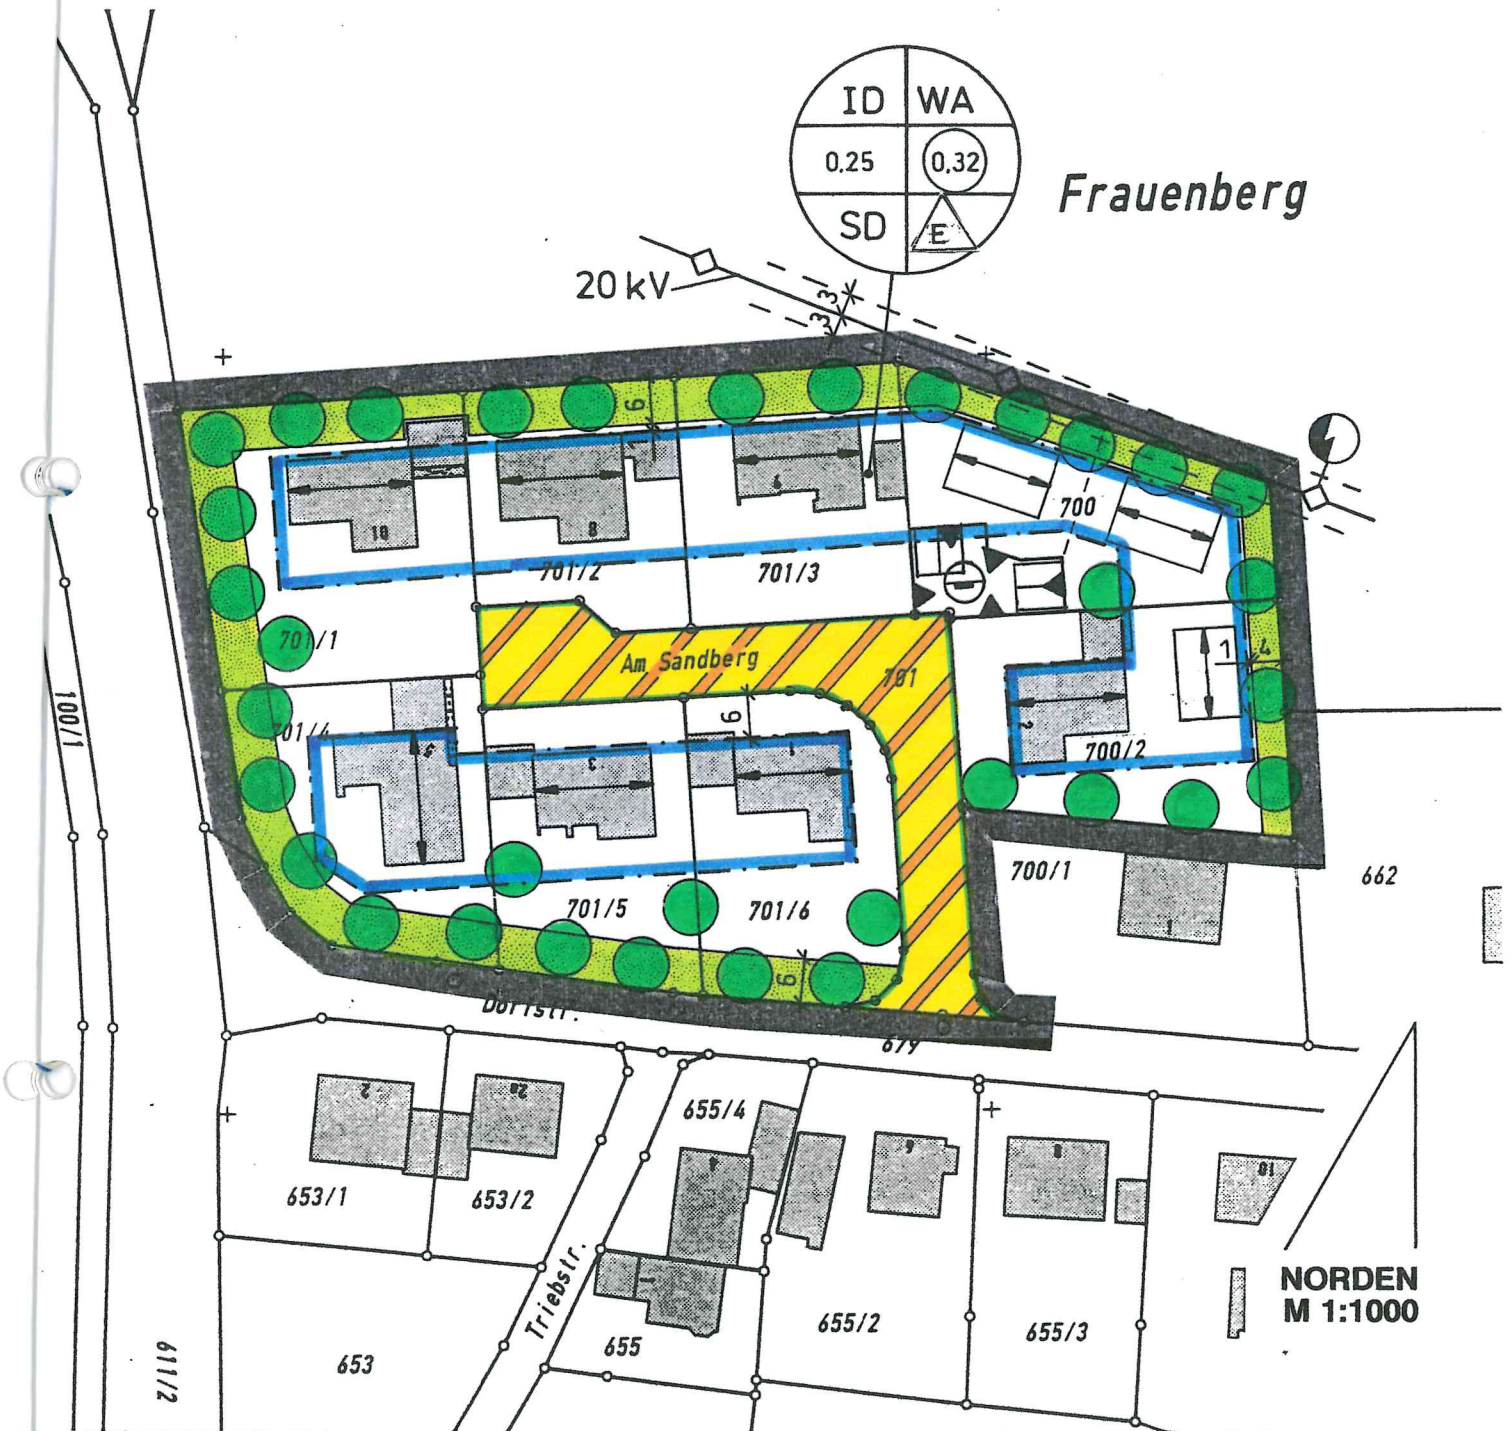

1. Änderung des Bebauungsplanes „Frauenberg, Am Sandberg.“

B₁ PLANZEICHNUNG

Maisach, den 24. SEP 2003

G. Landgraf
1. Bürgermeister

Schondorf, den 05.06.2003
geändert: 11.09.2003

Th. J. Eckardt
Architekt Dipl.-Ing.