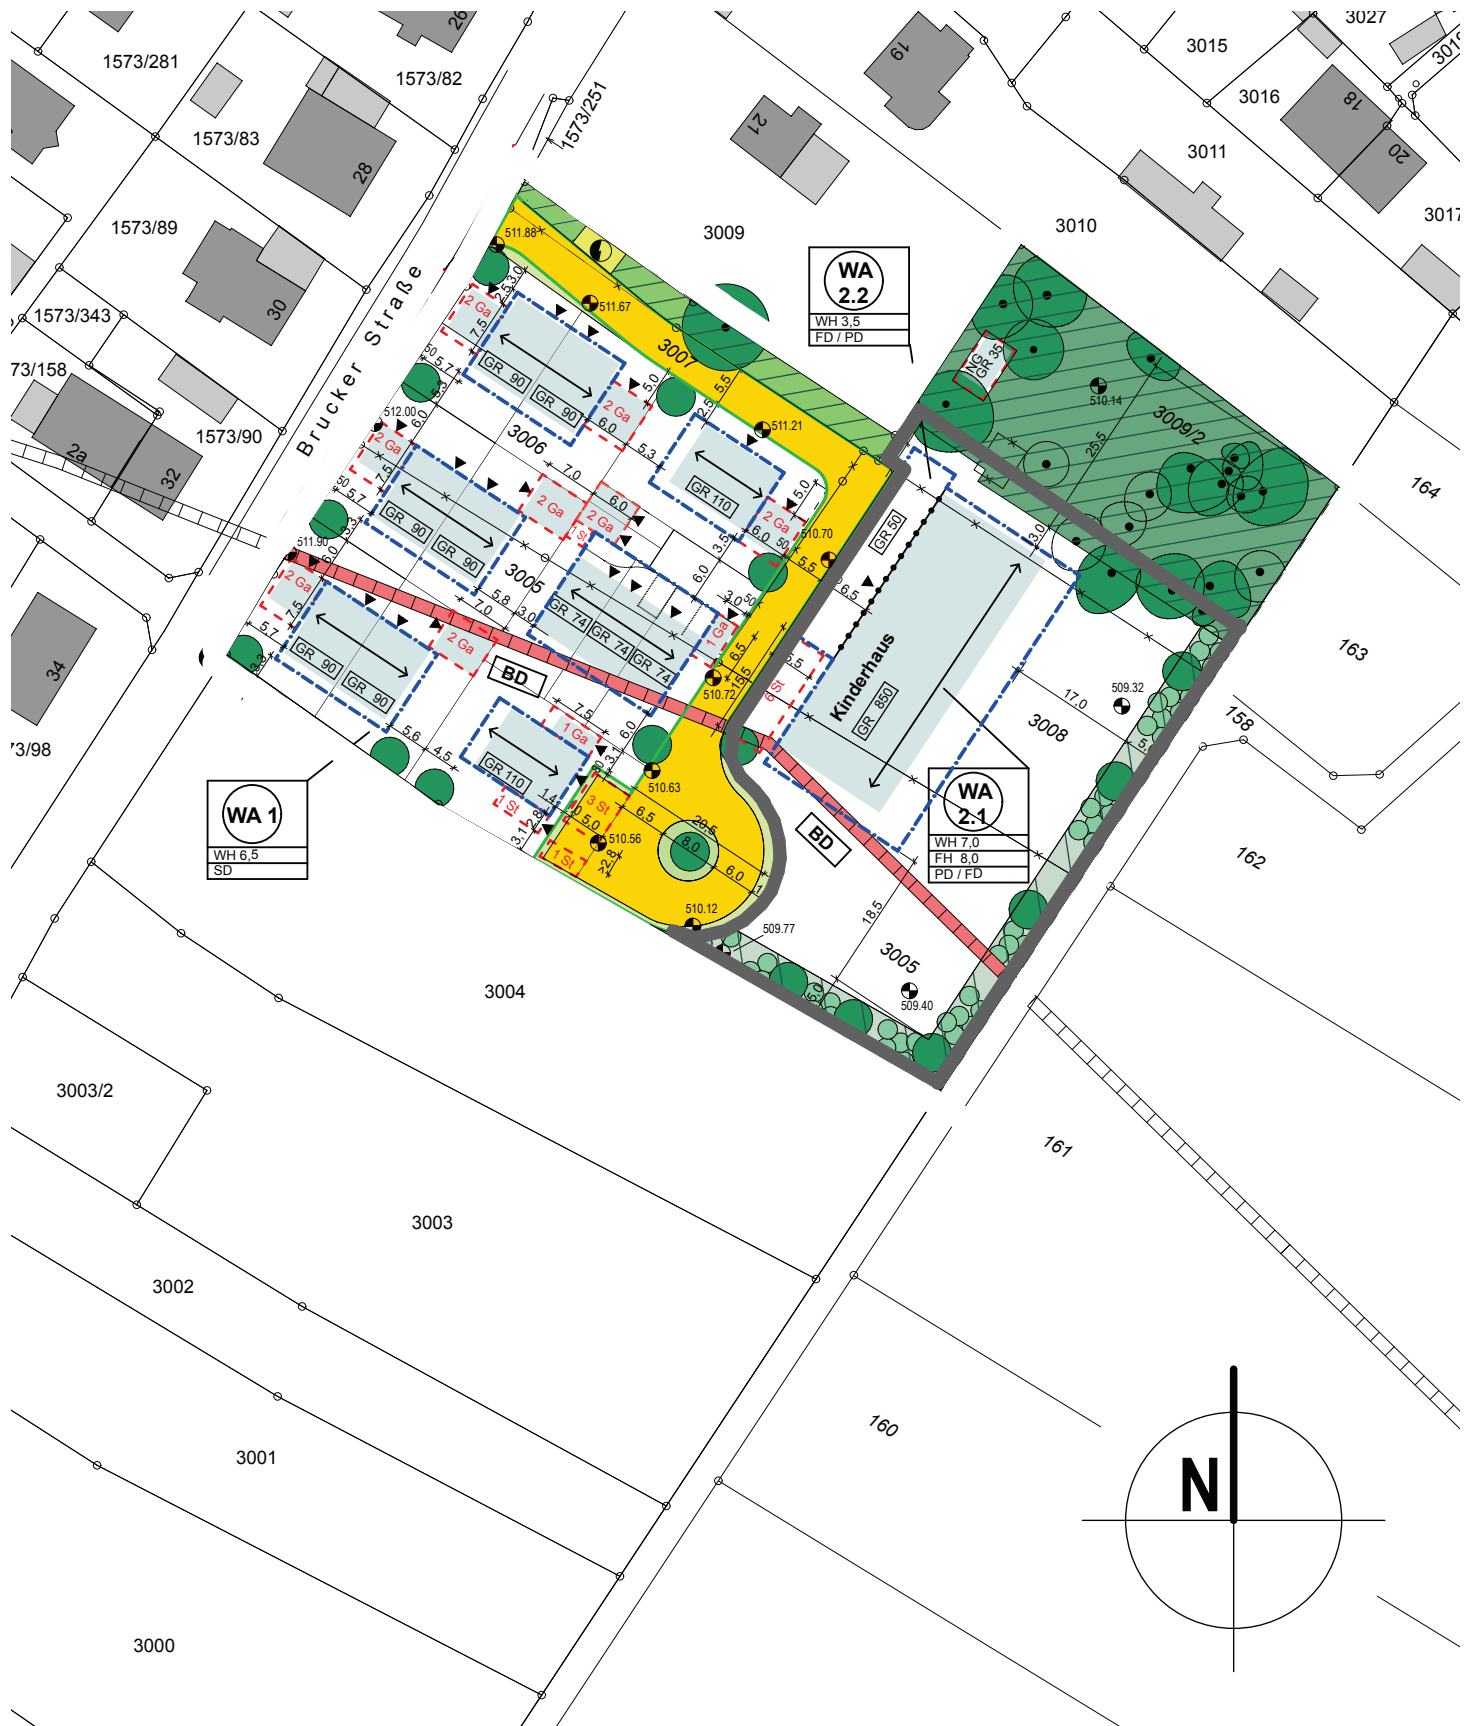

# Gemeinde Maisach - Bebauungsplan "Gernlinden Brucker Straße Ost"

## A. Planteil

M 1:1000

### Legende

Geltungsbereich der 1. Änderung

Plandatum: 16.11.2023