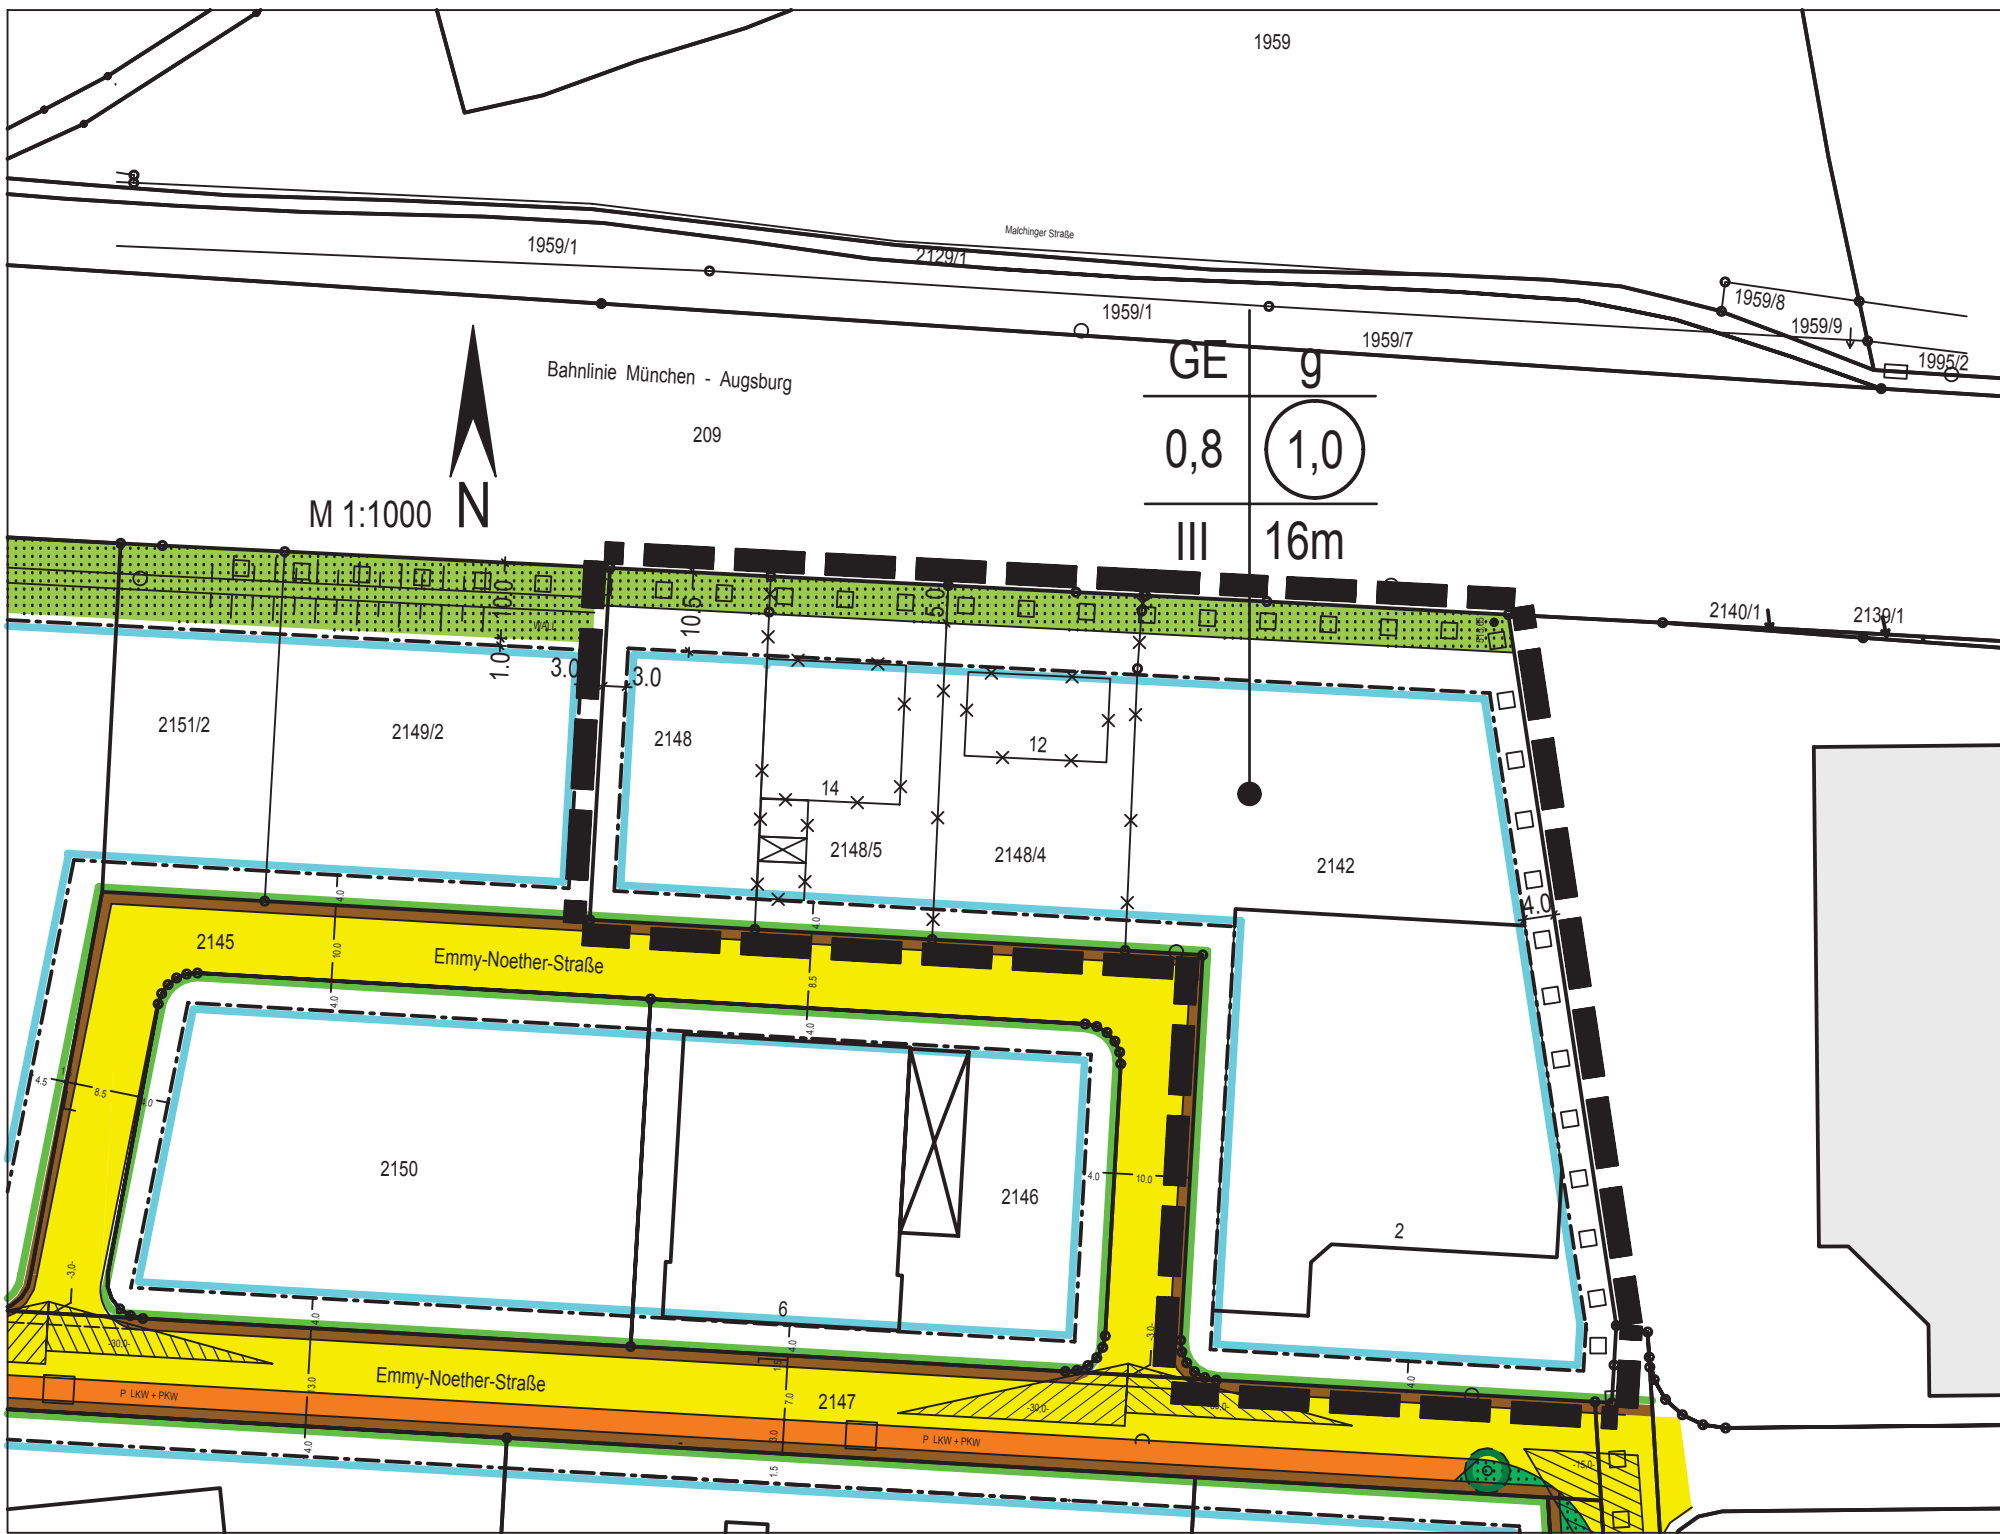

Planfassung

6. Änderung des Bebauungsplanes Nr. 964
"Maisach, Frauenstraße Nord/West III"

Satzung 25.07.2019

1959

1959/1

2129/1

Malchinger Straße

1959/1

1959/7

1959/8

1959/9

1959/2

Bahnhofstraße

209

GE g

0,8 (1,0)